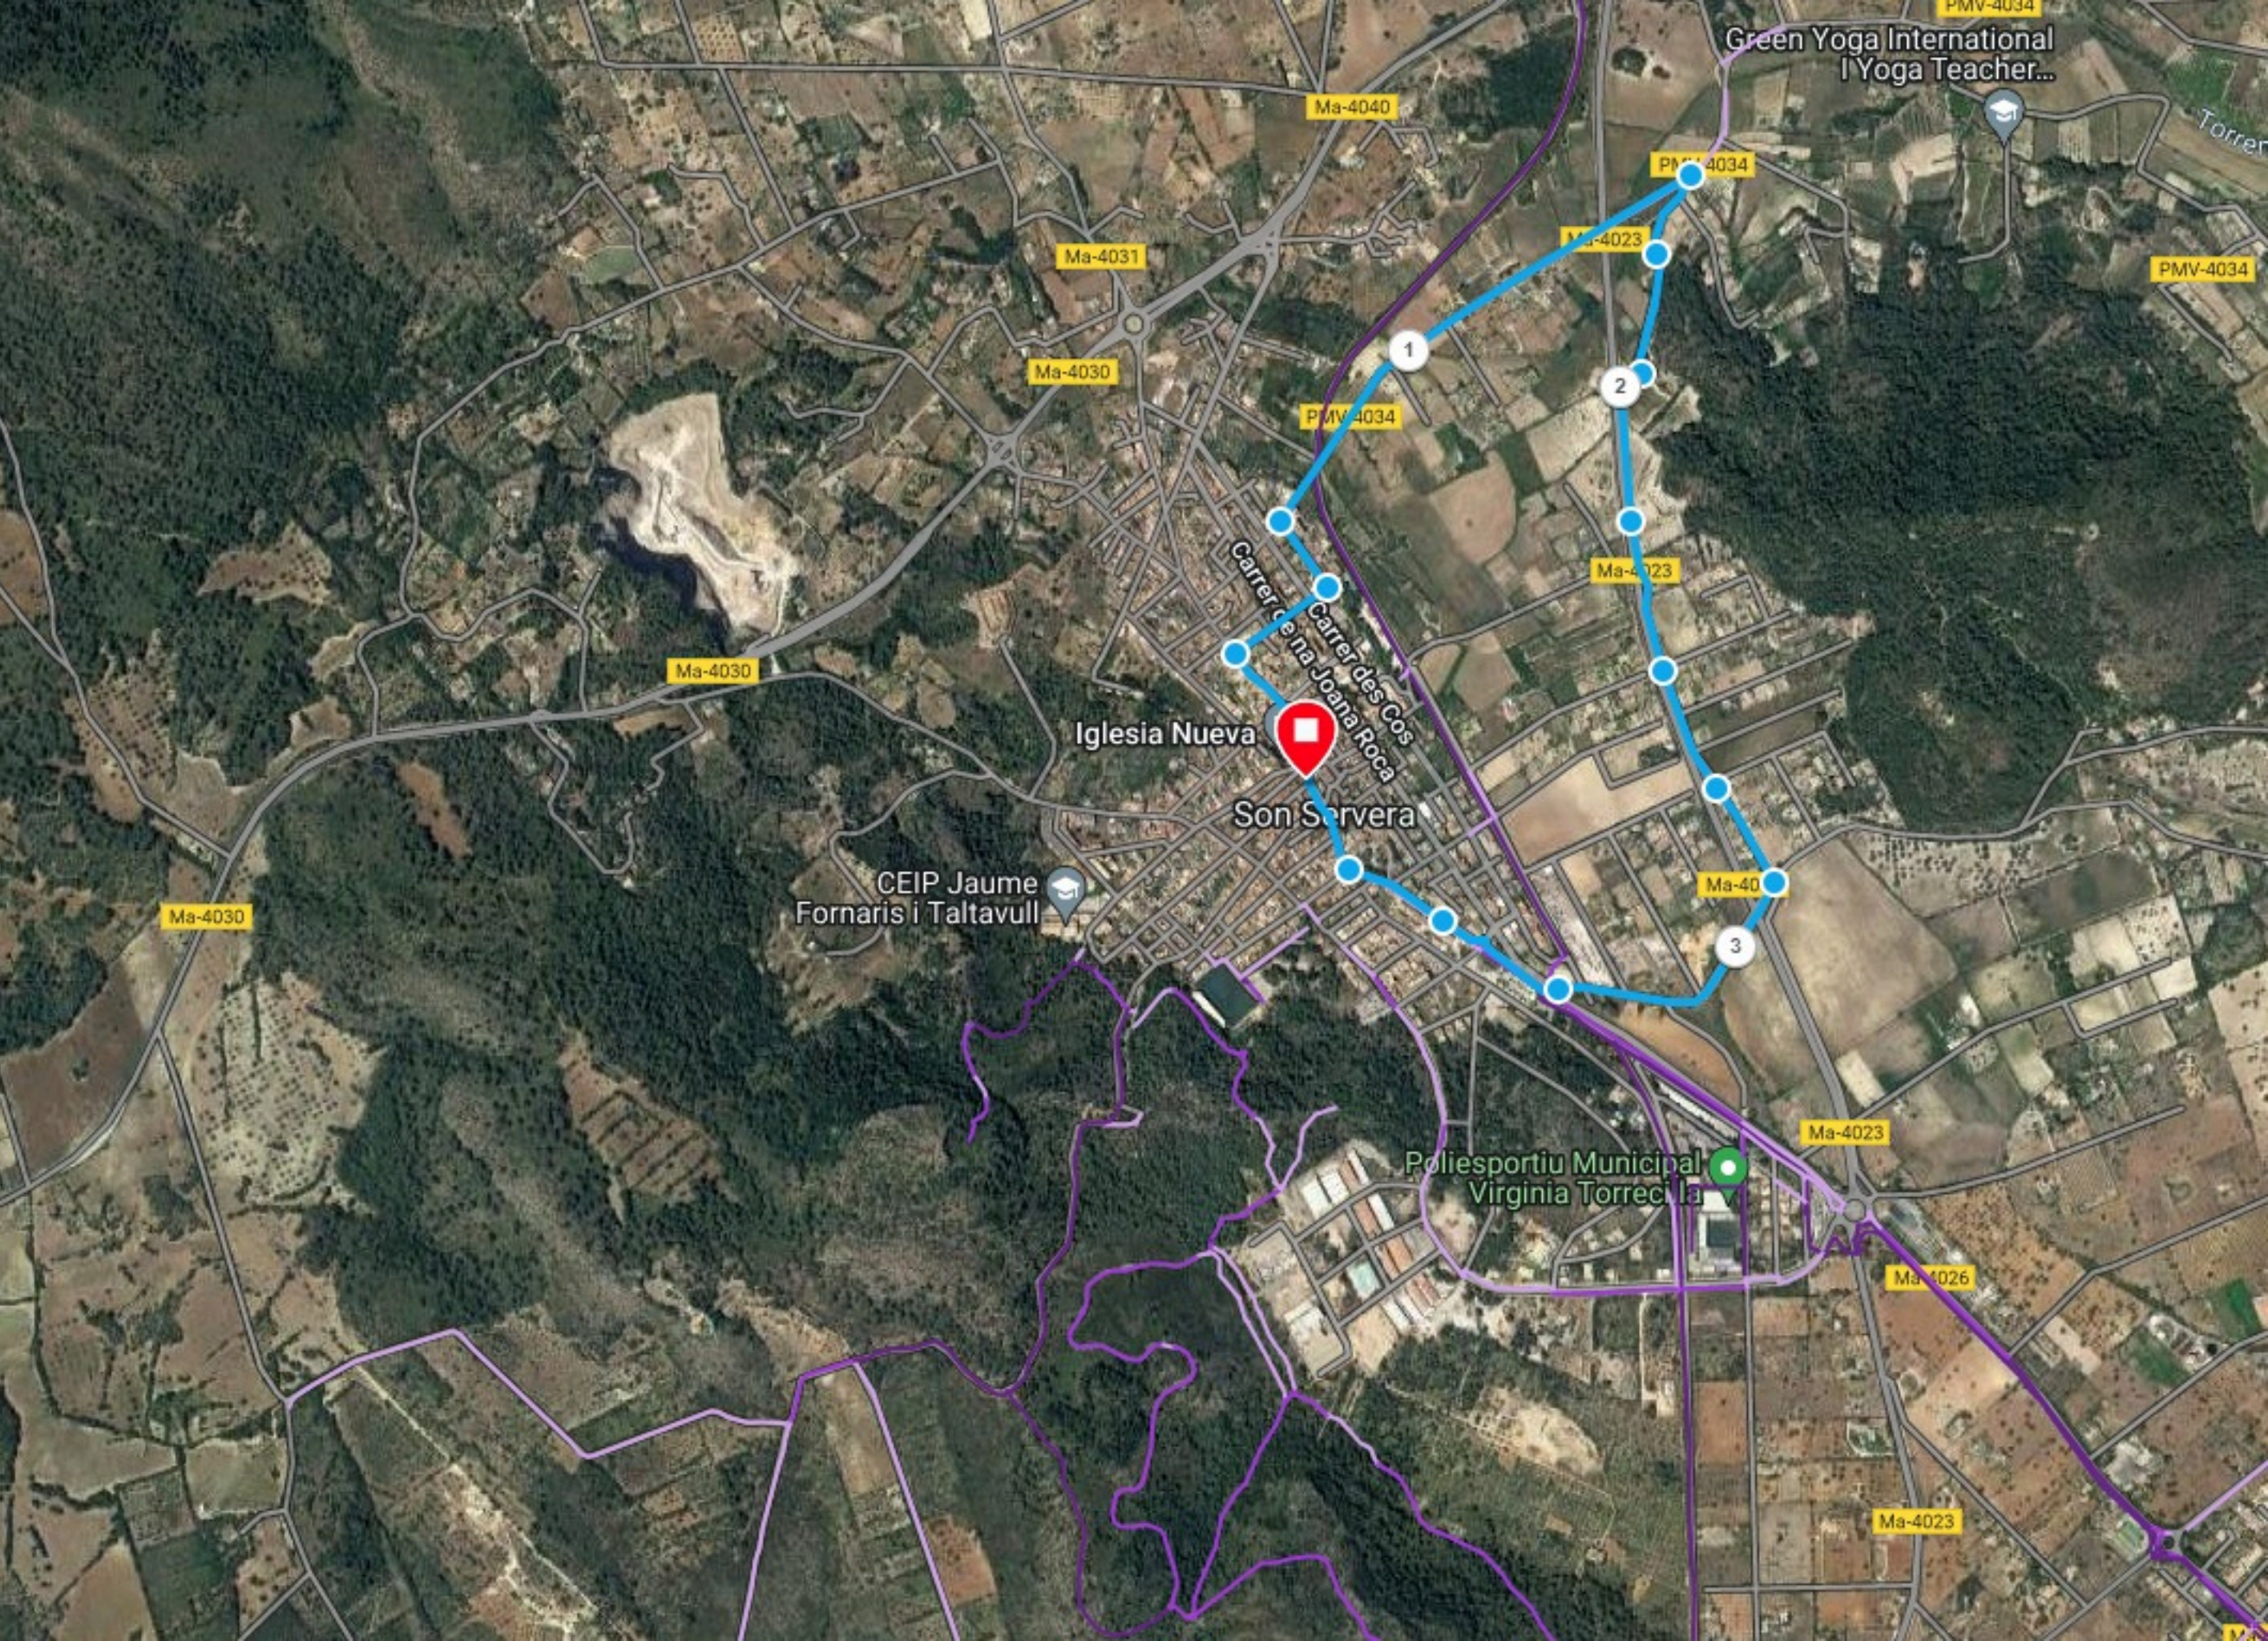

Ubicación 

- Trazado personalizado 
- Rutas con carreteras ...
 - Seguir carreteras
 - Trazado manual

- [Deshacer](#)
- [Bucle a inicio](#)
- [Ida y vuelta](#)
- [Invertir dirección](#)
- [Añadir punto de trayecto](#)

Sin título

3,96 km 63 m 63 m
Distancia Ascenso total Descenso total

Altura Calculadora de ritmo

Tipo de trayecto

Carrera

Privado: solo disponible para ti. [Publicar](#) • [Más información](#)

Descartar

Guardar nuevo trayecto

[Descartar](#) [Guardar nuevo trayecto](#)