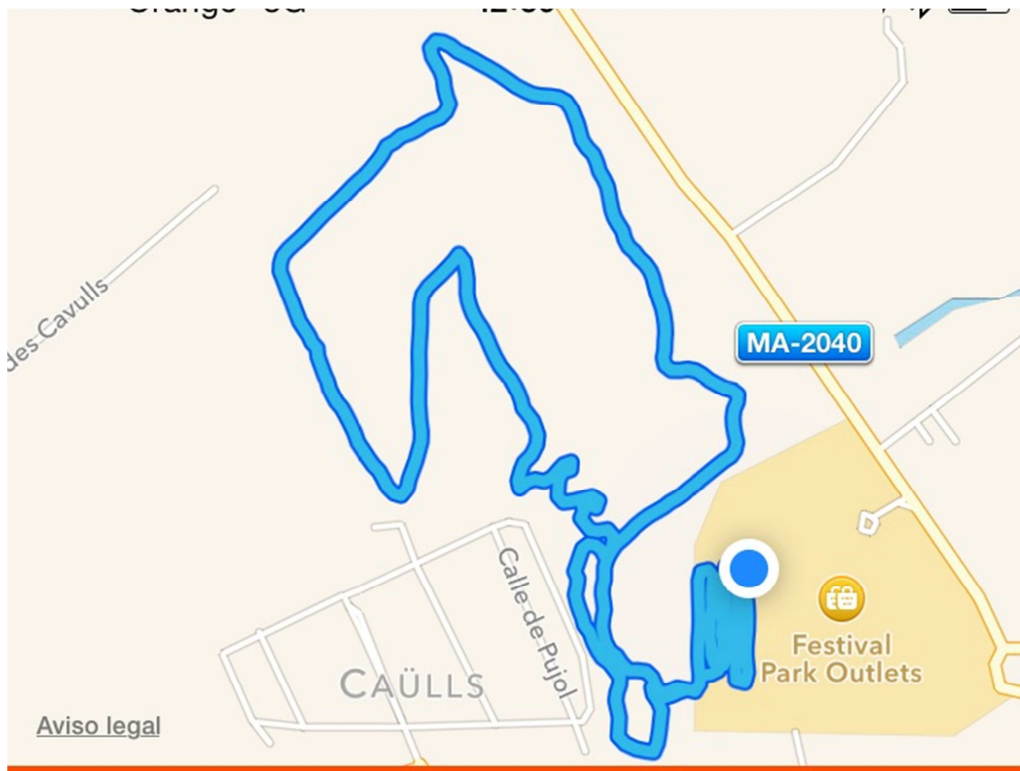

El recorrido se realizará en los alrededores en un entorno natural.

FECHA

Domingo 21 de Febrero.

HORA

09:30 Infantil

11:15 Adultos

LUGAR

Plaza central del Festival Park.

Circuito CARRERA A PIE 6km

2 vueltas al circuito

Circuito MTB 19km

4 vueltas al circuito

Circuito CARRERA A PIE 3 km

El mismo que en el primer tramo de carrera pero sólo una vuelta al circuito.

Categorías Escolares: