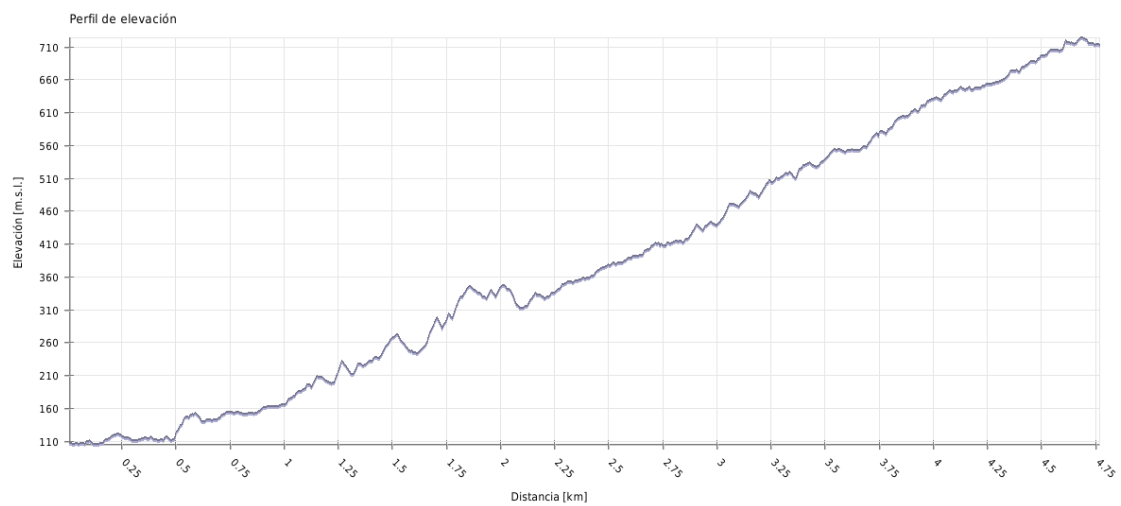

Itinerari i perfil

Cronoescalada Barranc de Biniaraix

Elevació mínima	105m
Elevació màxima	724m
Distància total:	4.8 km