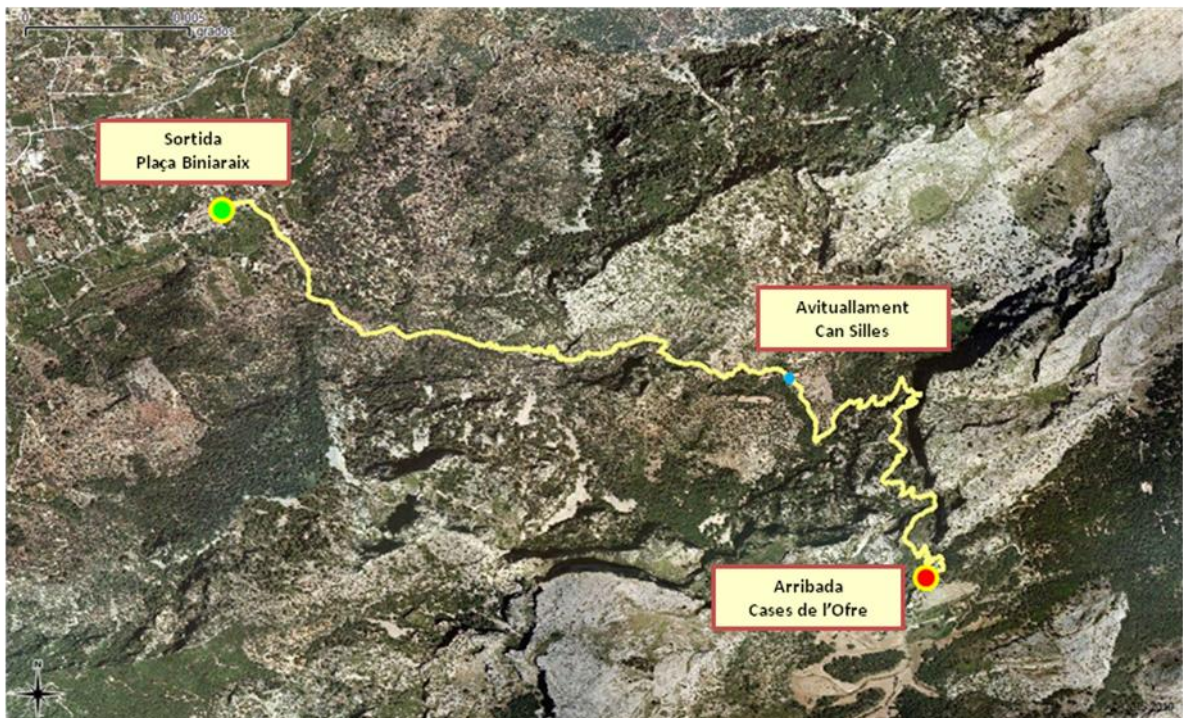

Itinerari i perfil

Cronoescalada Barranc de Biniaraix

Elevació mínima	105m
Elevació màxima	724m
Distància total:	4.8 km