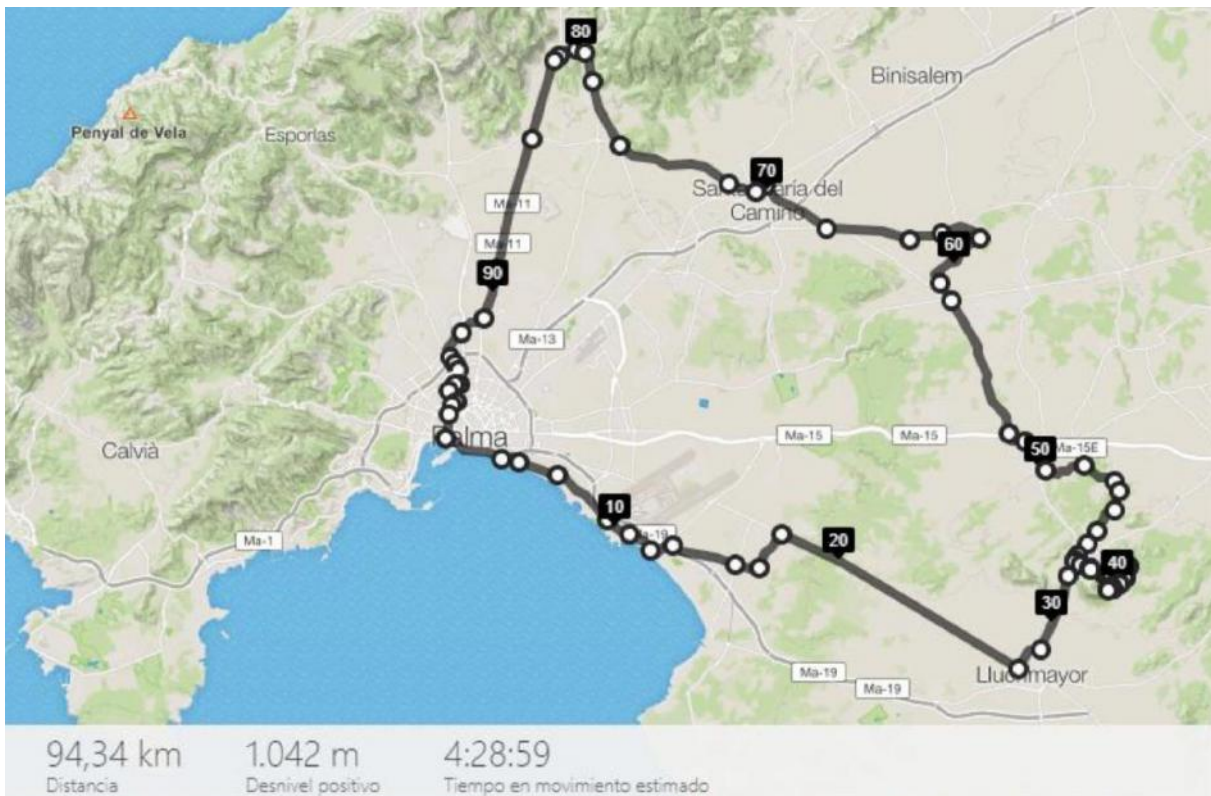

a roda

RECORRIDO MARCHA CICLOTURISTA SOLIDARIA

Na Marga Somriu

PERFIL DE ALTURA