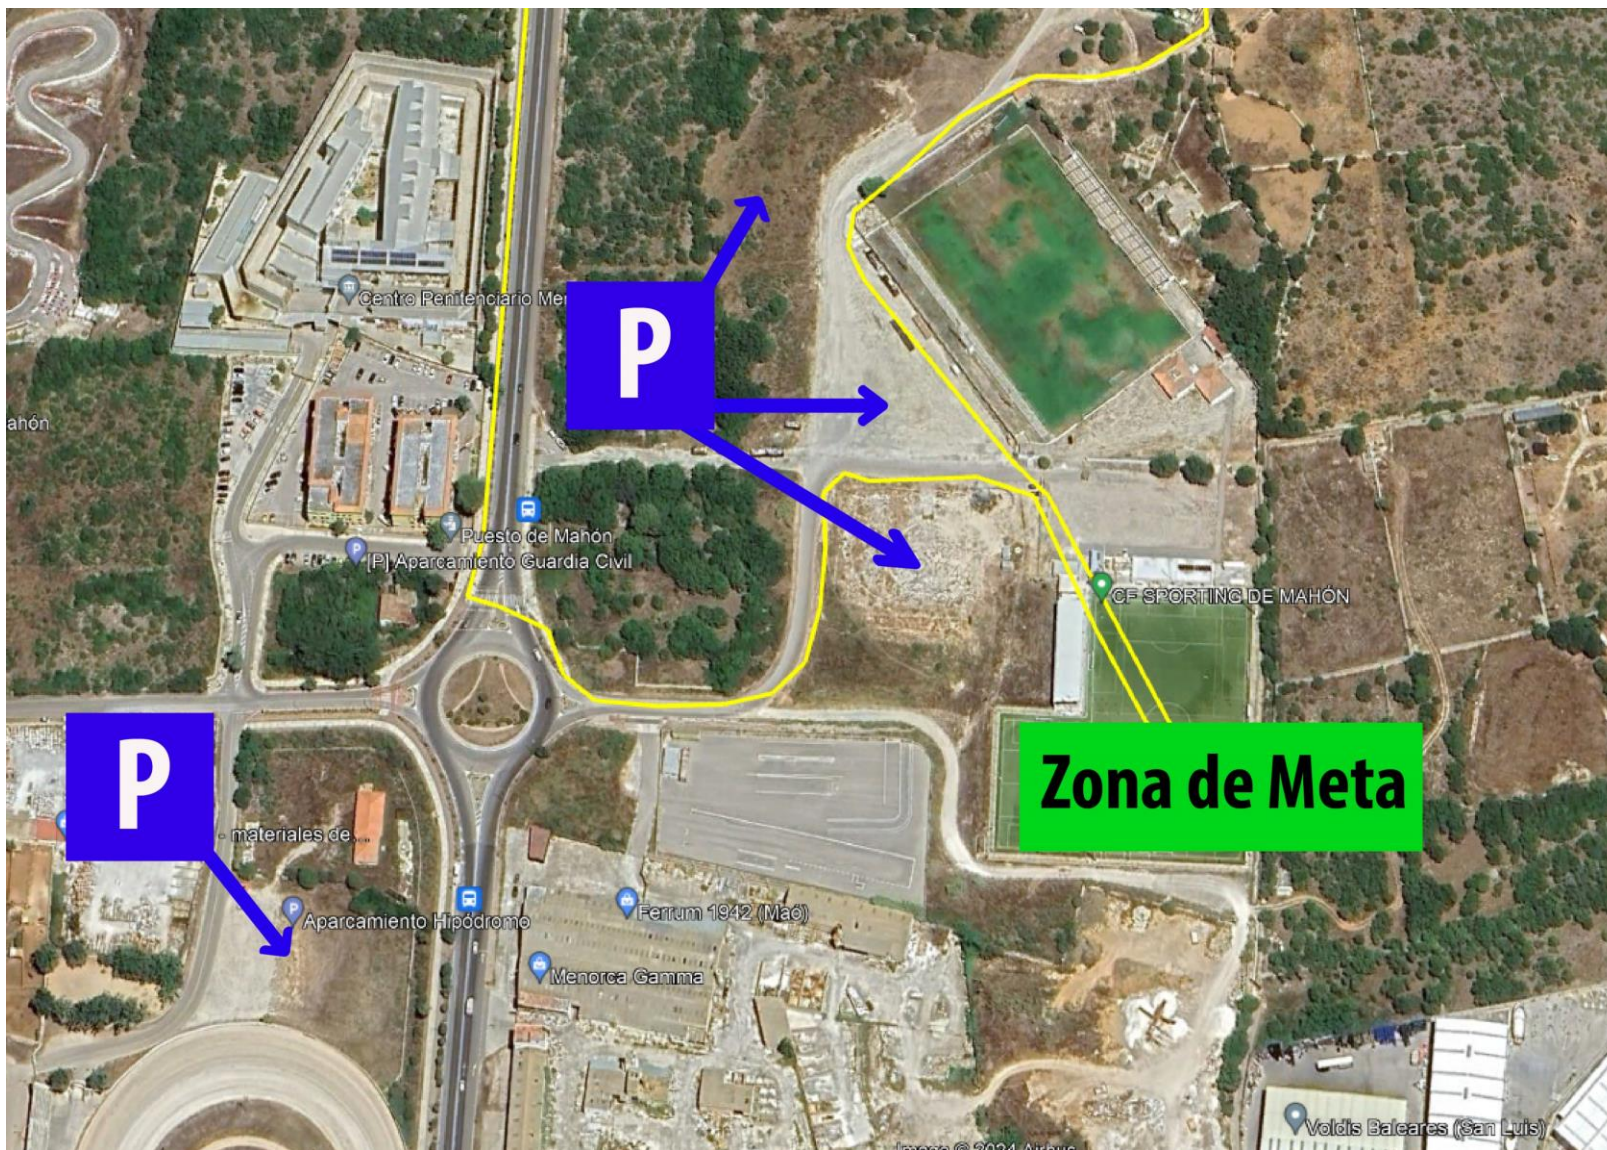

*En caso de alguna necesidad especial, podéis consultarlo en el mail: contacto@elitechip.net

Organitza:

Ajuntament de Maó

IV CURSA 2024 LLUNA PLENA

ZONAS PARKING

Ajuntament de Maó

IV CURSA 2024 LLUNA PLENA

RECOMENDACIONES BÁSICAS: