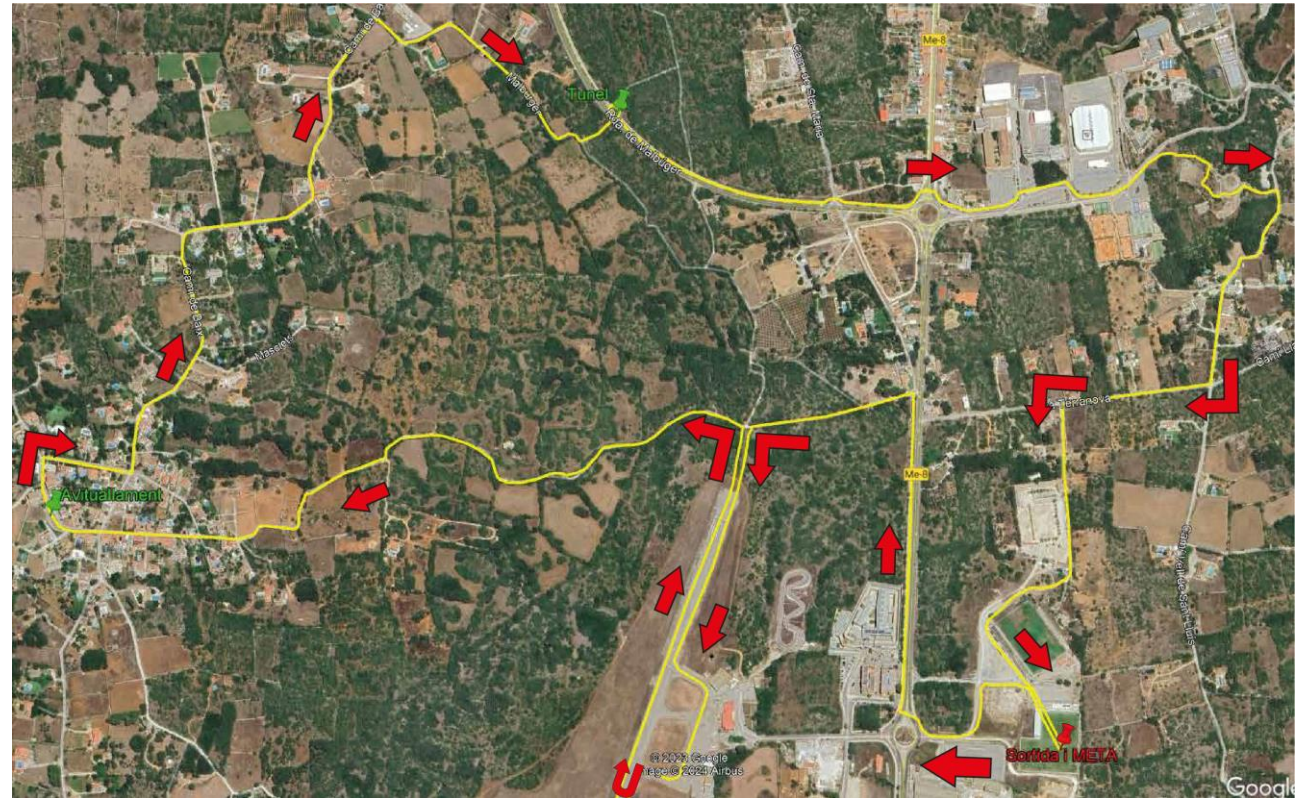

Organitza:

Ajuntament de Maó

IV CURSA 2024 LLUNA PLENA

RECORRIDO Y CIRCUITO

Puedes consultar el circuito de la carrera [aquí](#)

Distancia 9 km

Más información via mail: contacto@elitechip.net

Organitza:

Ajuntament de Maó

IV CURSA 2024 LLUNA PLENA

HORARIO DE LA CARRERA:

20:30 h - Salida de la carrera, distancia 9 km aprox

22:00 h - Musica en directo a cargo de un DJ en el campo de fútbol.

Quely

BALEARIA

fibraLink