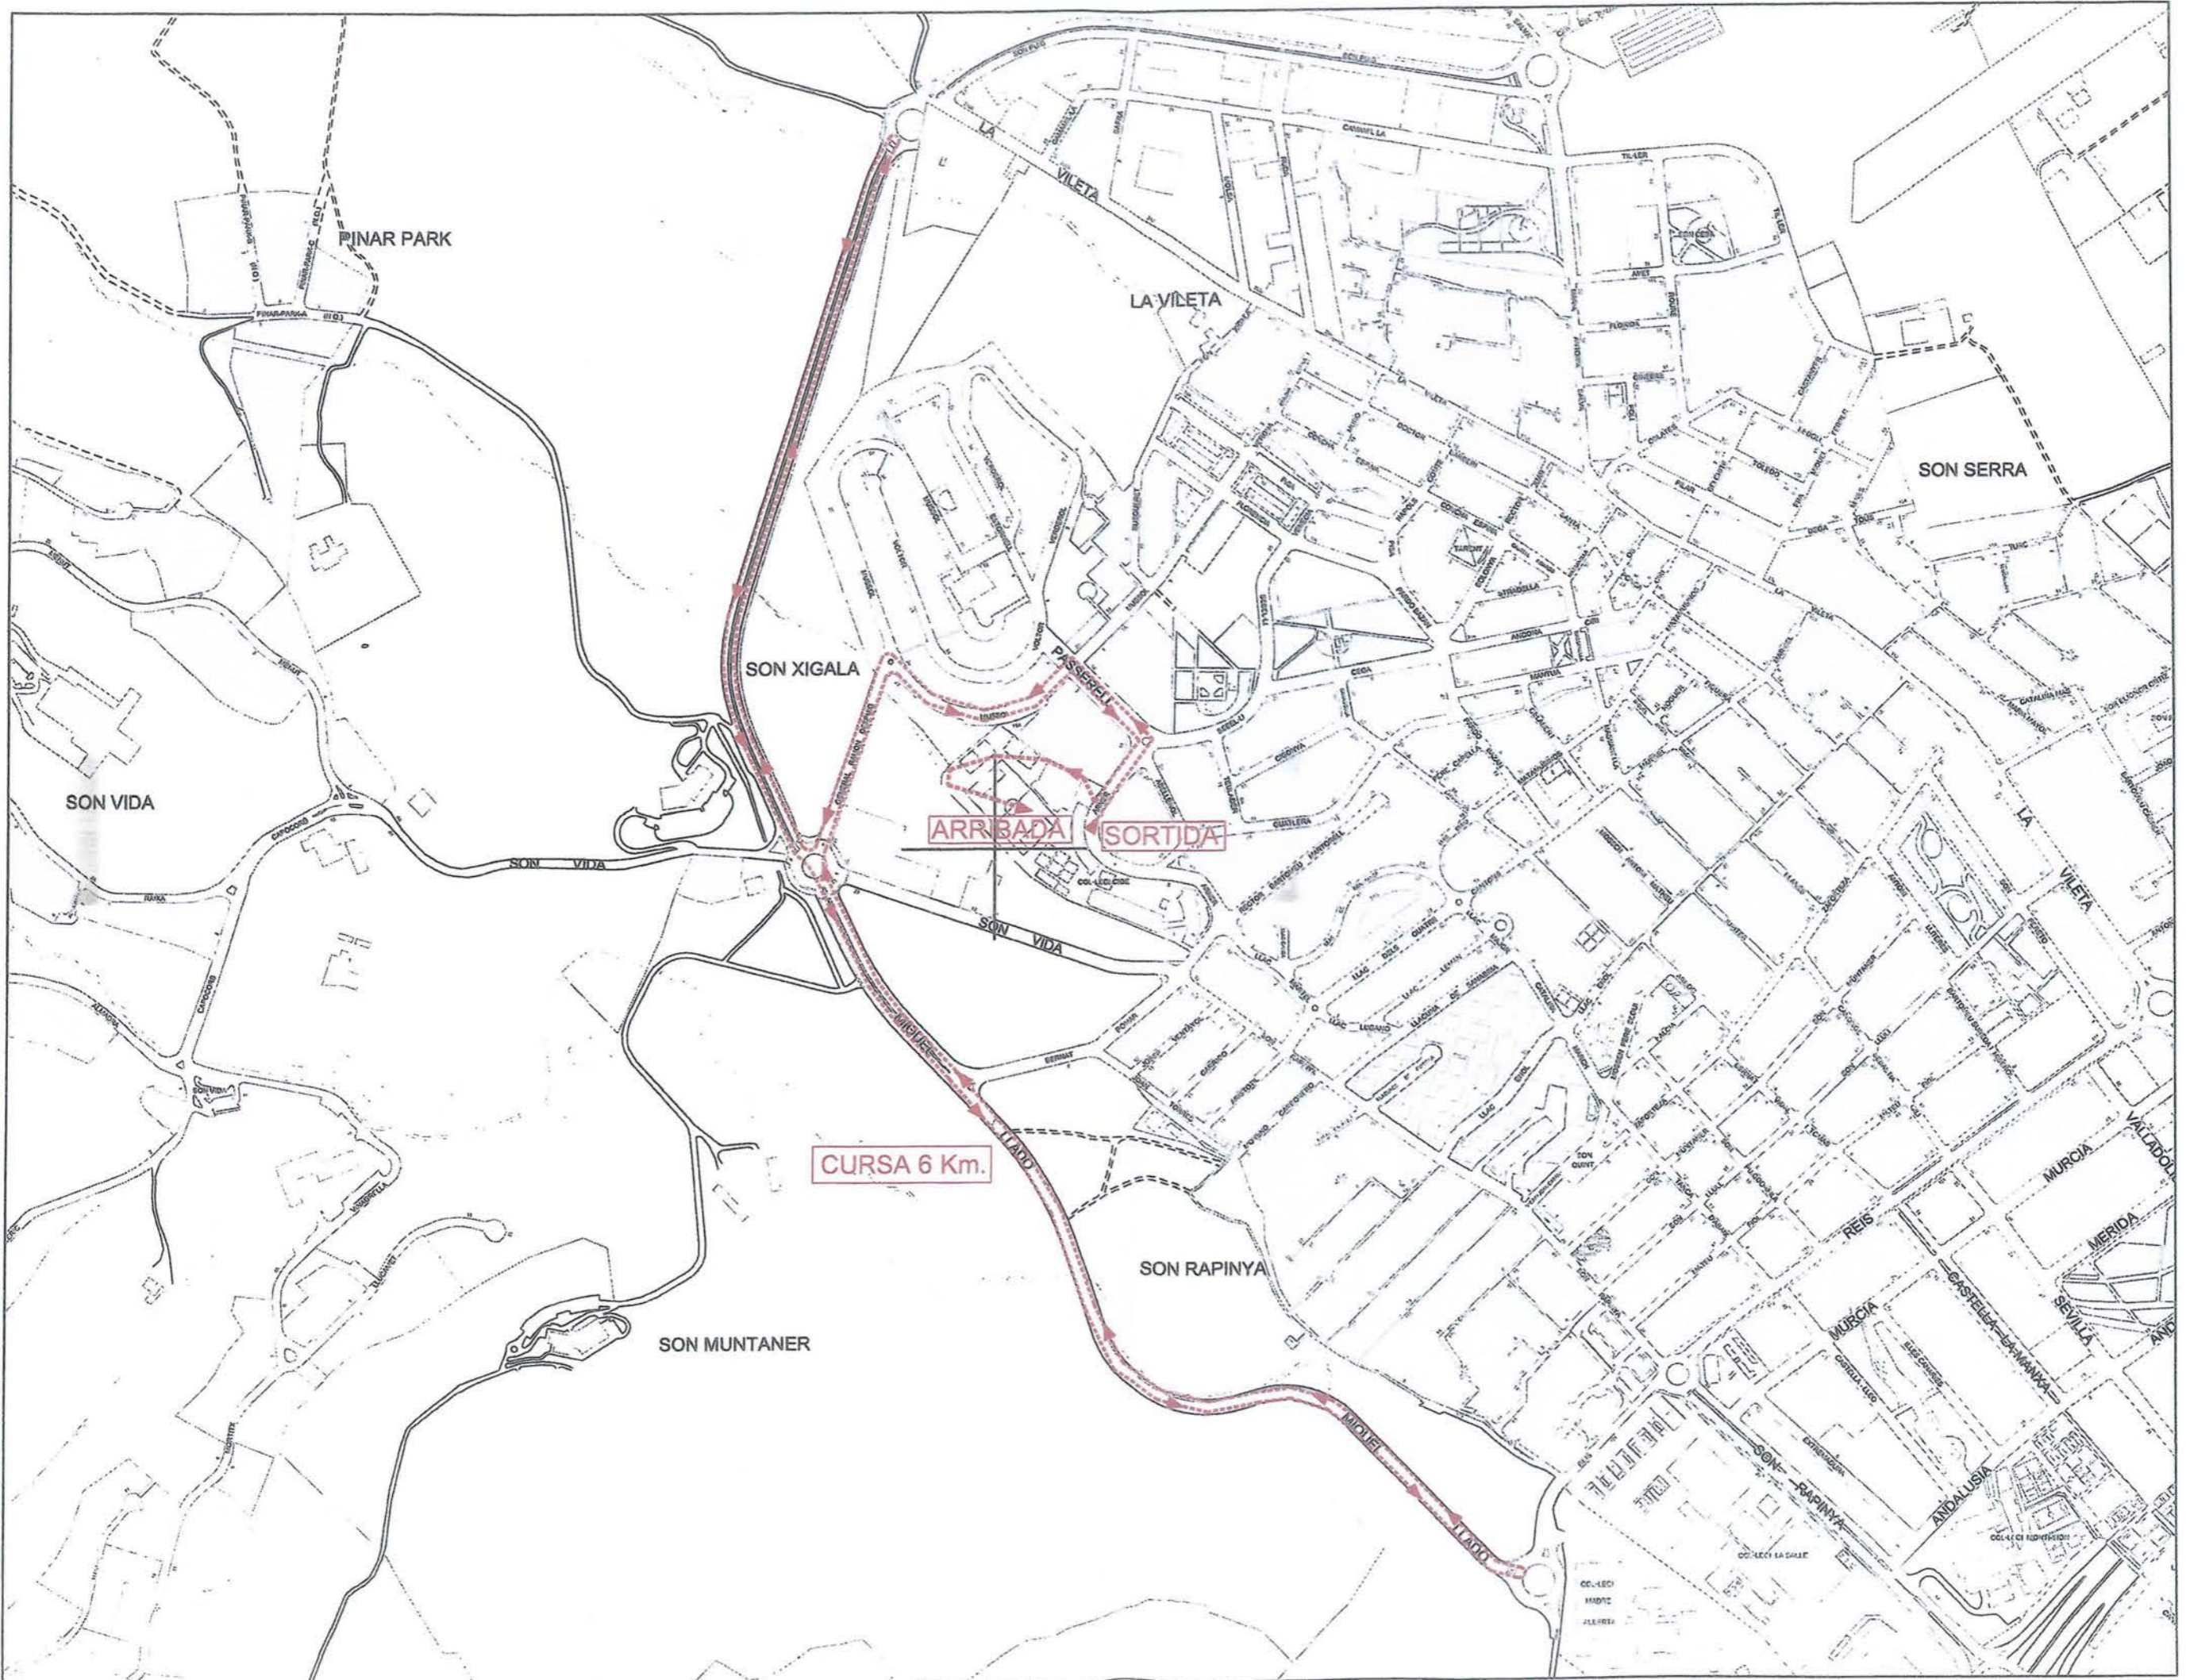

SON XIGALA

ARRIBADA

SORTIDA

CURSA INFANTIL

SON XIGALA

CURSA PRIMARIA

ARRIBADA

SORTIDA

SON VIDA

SON VIDA

PINAR PARK

LA VILETA

SON SERRA

SON XIGALA

ARRIBADA

SORTIDA

SON VIDA

CURSA 6 Km.

SON RAPINYA

SON MUNTANER

MURCIA

MURCIA

MURCIA

MURCIA