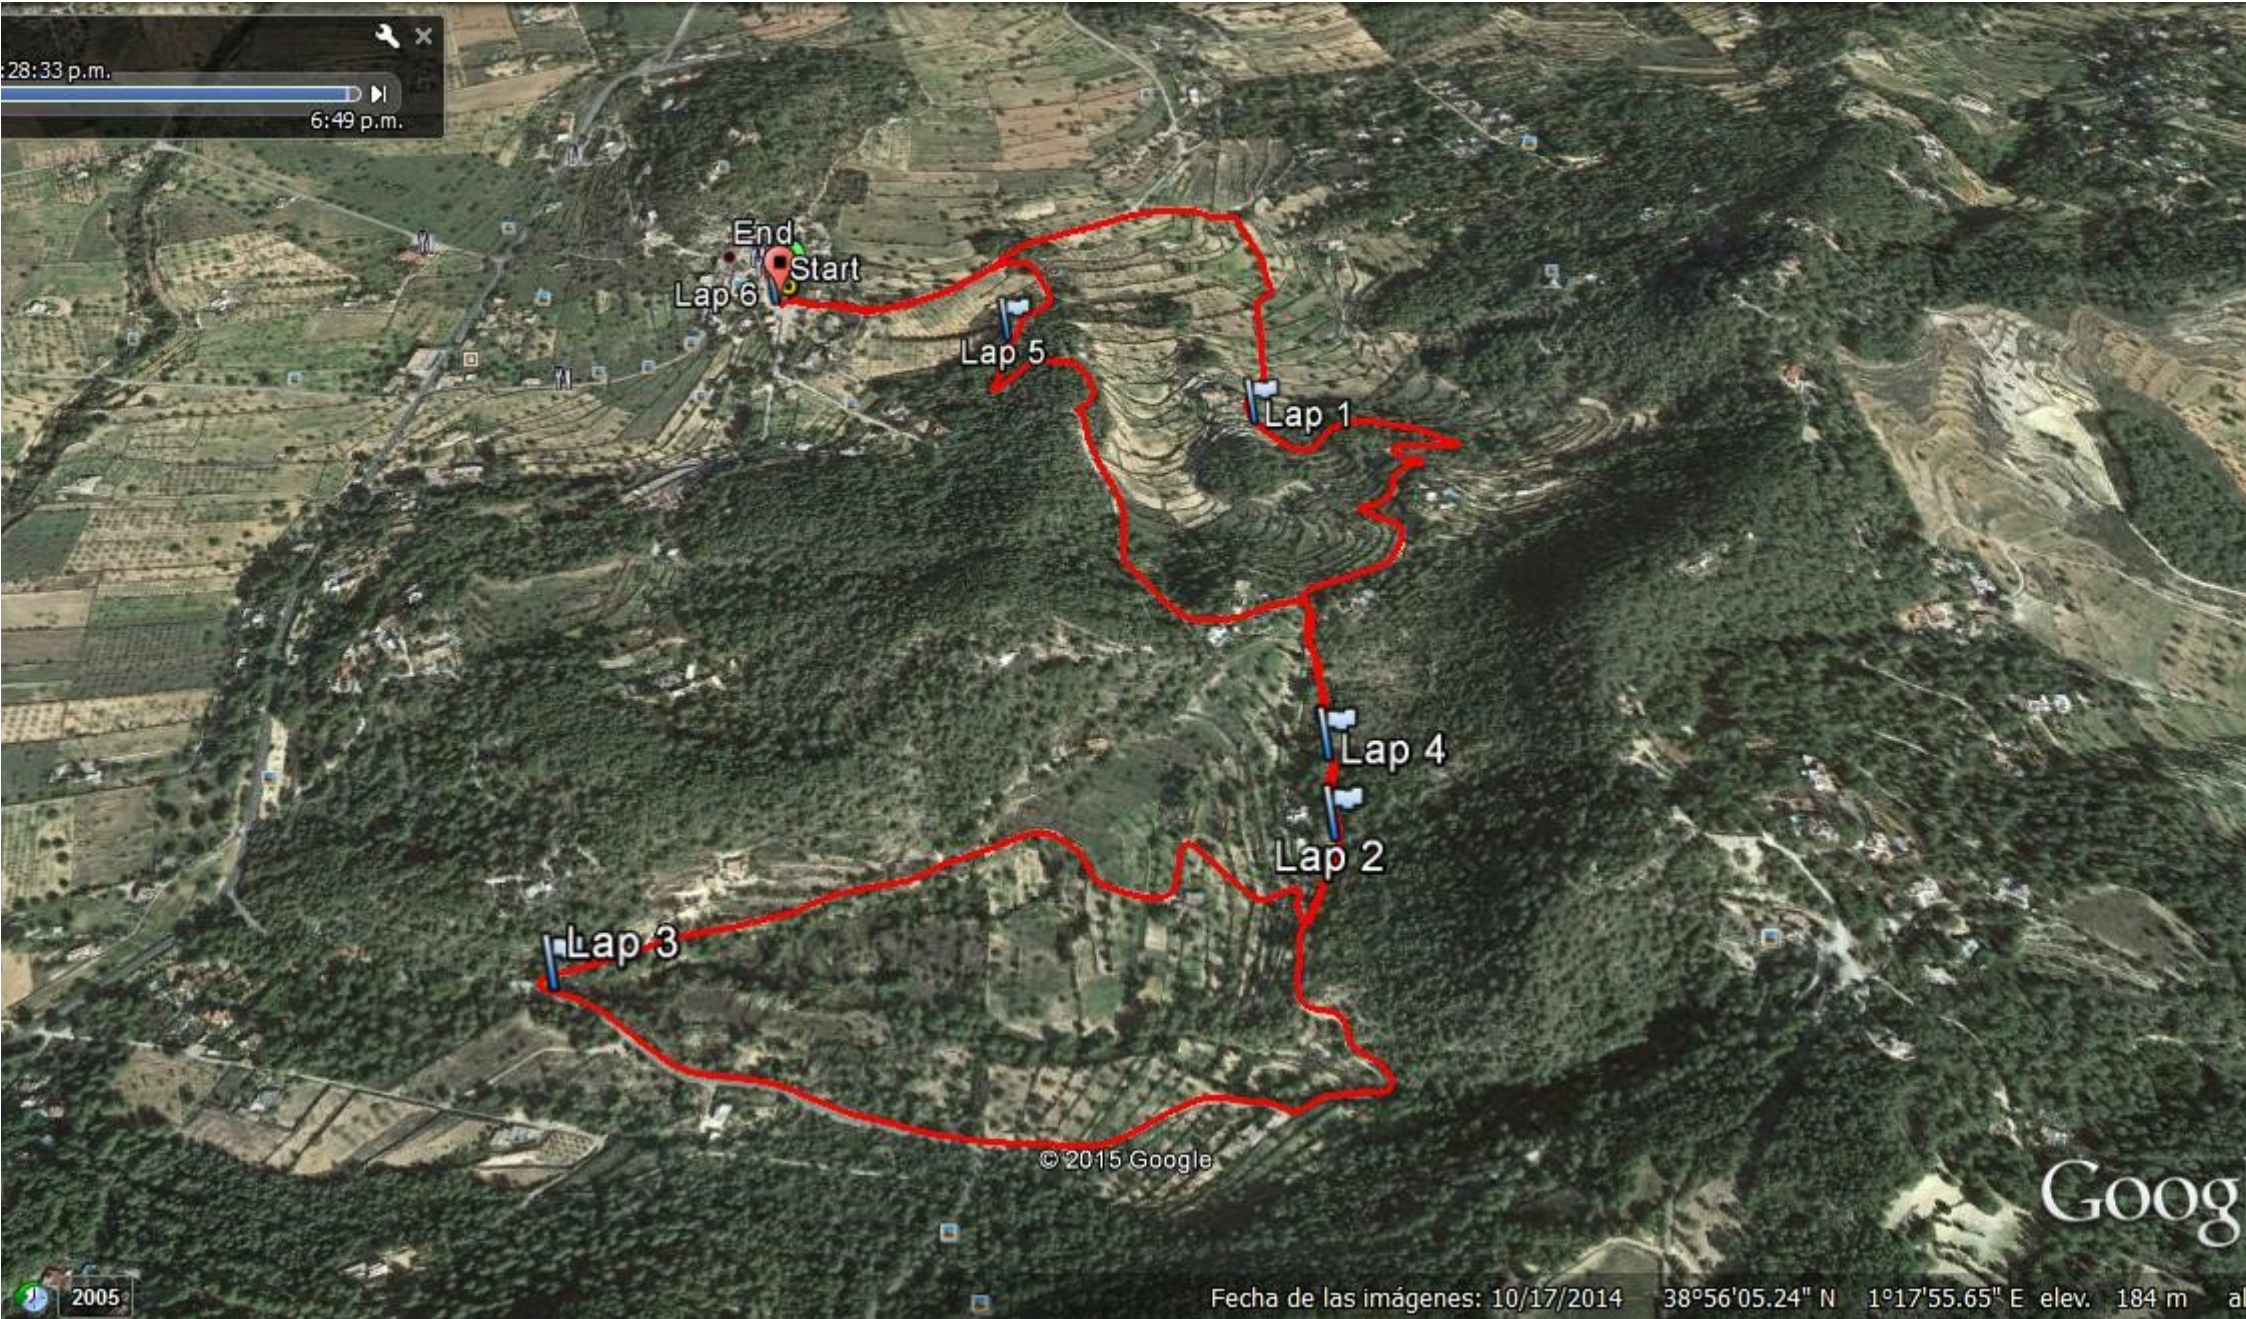

28:33 p.m.
6:49 p.m.

© 2015 Google

Goog

2005

Fecha de las imágenes: 10/17/2014 38°56'05.24" N 1°17'55.65" E elev. 184 m al