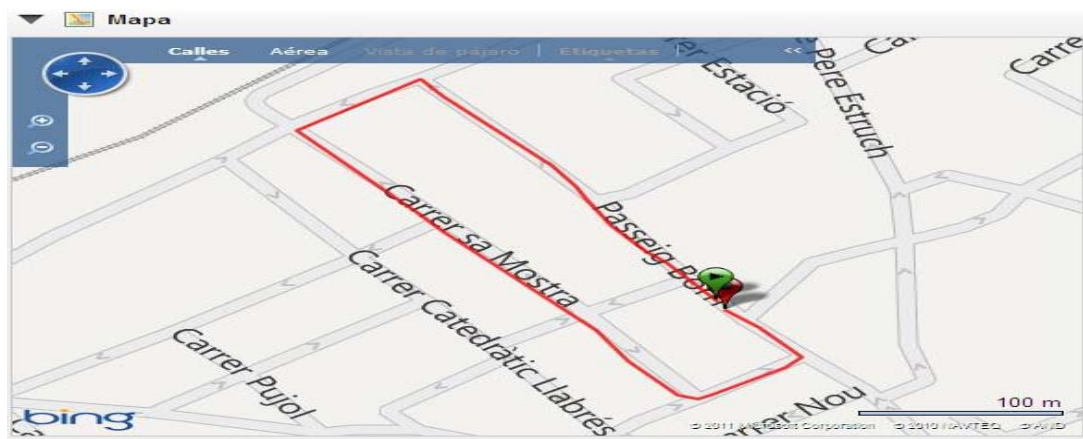

XXIII MILLA URBANA DES DEL 1990

+ CURSA POPULAR

BINISALEM

Festes de Sant Jaume 2013

DISSABTE 20 DE JULIOL DEL 2013

SORTIDA: a les 19:00 h. DAVANT L'ESGLÈSIA DE BINISALEM

DISTÀNCIA DEL CIRCUIT URBA: 808m. x2 voltes (milla)
808m. x5 voltes (cursa popular)